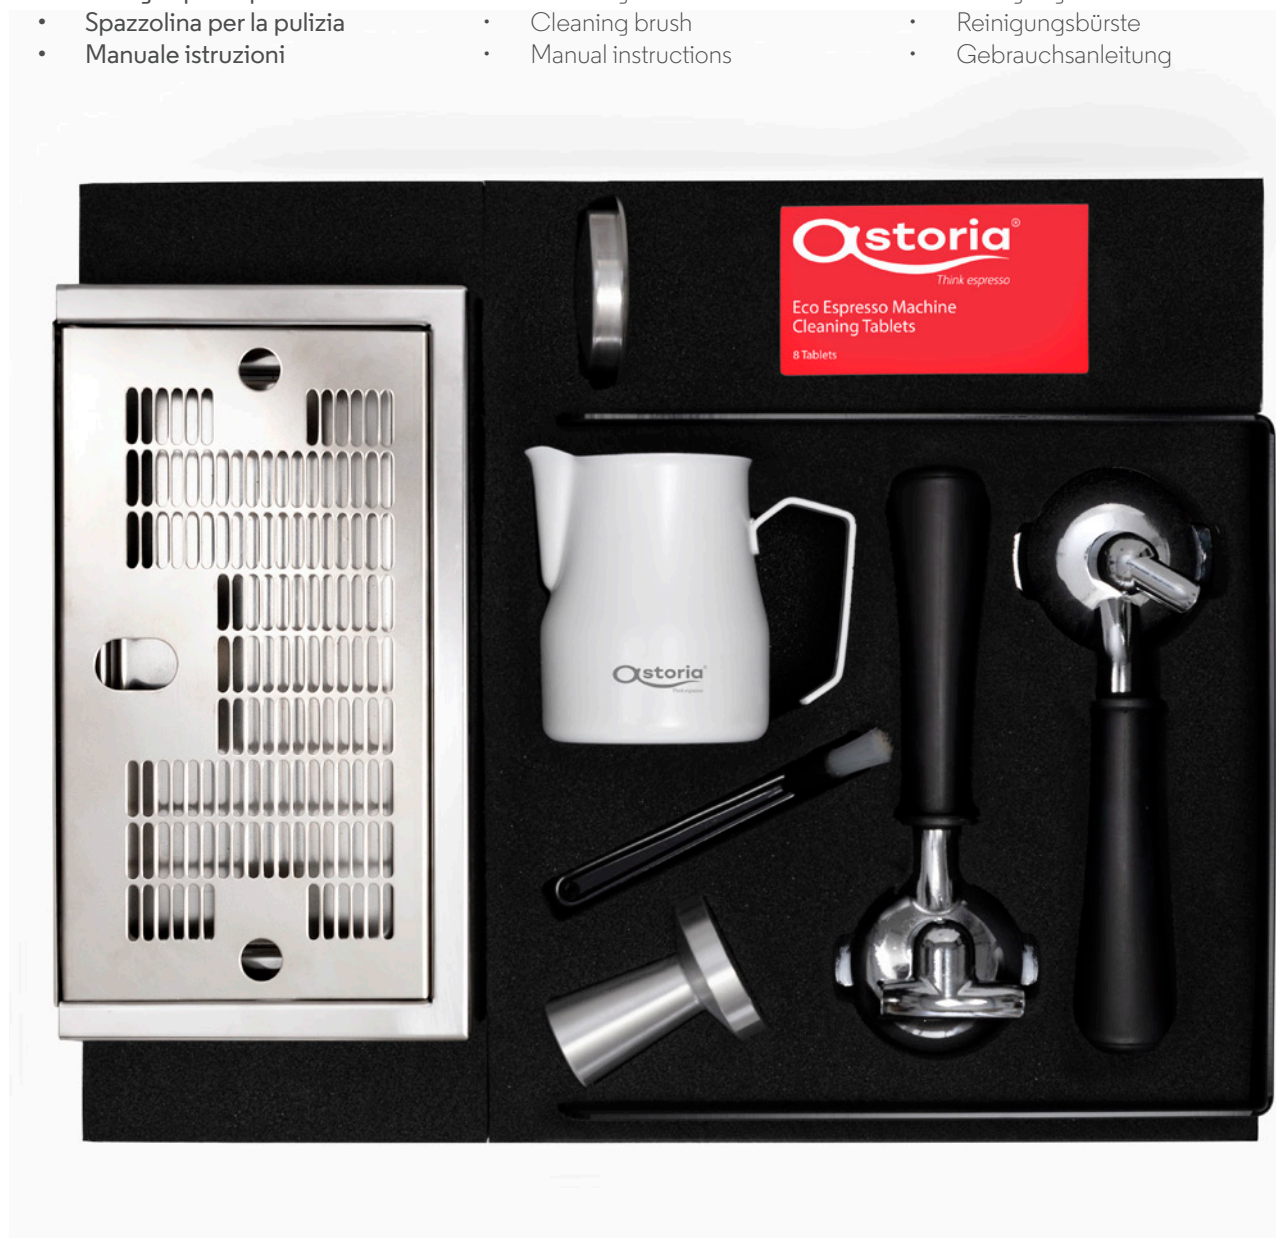

Kit accessori

^{EN} Accessories kit ^{DE} Zubehörkit

IT

- Pressino caffè
- Lattiera 0,5 Lt
- Panno microfibra
- Portafiltro singolo
- Portafiltro doppio
- 2 filtri singoli
- 2 filtri doppi
- Filtro cieco per la pulizia
- Pastiglie per la pulizia
- Spazzolina per la pulizia
- Manuale istruzioni

EN

- Coffee tamper
- 0,5 Lt milk jug
- Microfiber cloth
- Single filter holder
- Double filter holder
- 2 single filters
- 2 double filters
- Blind filter for cleaning
- Cleaning tablets
- Cleaning brush
- Manual instructions

DE

- Aluminiumtamper
- Milchkanne 0,5 LT
- Mikrofasertuch
- Einzelsiebträger
- Doppelsiebträger
- 2 Einzelsiebe
- 2 Doppelsiebe
- Blindsieb für die Reinigung
- Reinigungstabletten
- Reinigungsbürste
- Gebrauchsanleitung

Astoria MC S.r.l.

Via Condotti Bardini, 1 31058 Susegana (TV), Italy

T +39 0438 6615 F +39 0438 60657

E info@astoria.com www.astoria.com